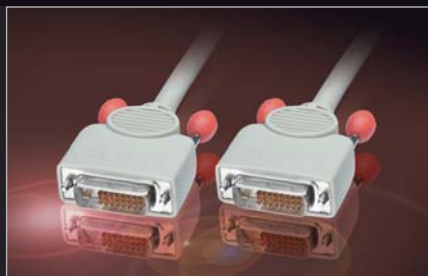

## Cavi DVI-D PREMIUM

Dual Link Digitale

DVI-D Digital Dual Link, M/M (24+1 Poli)						
0,5m	1m	2m	3m	5m	7,5m	10m
41 238	41 239	41 240	41 241	41 241	41 244	41 243