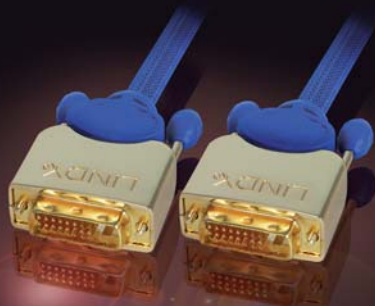

Cavi DVI-D PREMIUM Gold Dual Link

DVI-D Dual Link

Anche per alte risoluzioni come per esempio 2560x1600, fino a 3840x2400 – lunghi fino a 10m

Cavi DVI-D Maschio / Maschio					
Lungh	0,5m	1m	2m	3m	5m
Art.	37037	37038	37040	37041	37042

Lungh	7,5m	10m
Art.	37043	37044

Prolunghe DVI-D Maschio / Femmina				
Lungh	2m	3m	5m	7,5m
Art.	37050	37051	37052	37053

DVI-D SLD

Cavi Super Long Distance DVI-D digitali Single Link – lunghi fino a 25m e DVI-D-Single Link per risoluzioni fino a 1920x1200

Cavi DVI-D Maschio / Maschio				
Lungh	10m	15m	20m	25m
Art.	37060	37061	37062	37063

Prolunghe DVI-D Maschio / Femmina			
Lungh	10m	15m	20m
Art.	37070	37071	37072