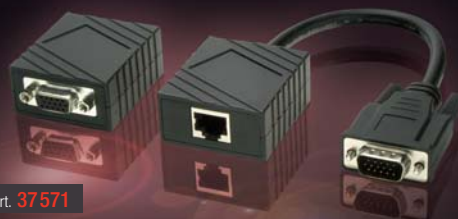

Extender VGA Cat.5 Basic	Art. 37571

Extender VGA Cat.5 Basic

Invia segnali VGA fino a 75m di distanza

- Extender passivo per segnali VGA, collegamento tramite cavo Cat.5
- La risoluzione massima dipende dalla distanza, 800x600 a 75m, 1280x1024 a 30m