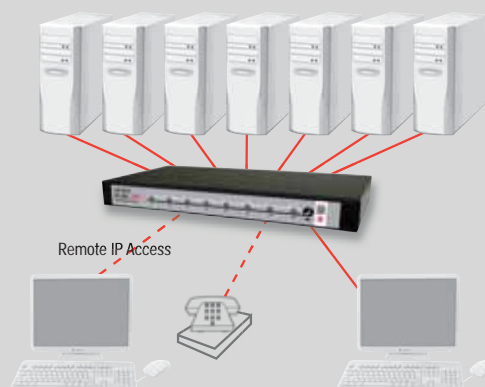

Prodotto	Art.	EURO
KVM Switch P16-IP	32532	1.258,20