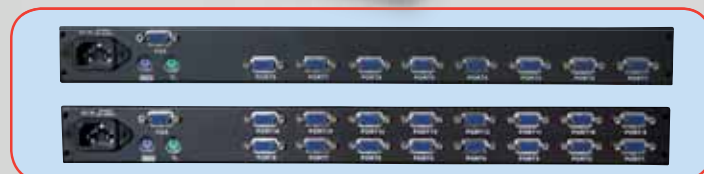

NEW

LCD Terminal con KVM Switch	Art.	EURO
19" KVM 17" LCD Terminal P8C	21551	2.068,20
19" KVM 17" LCD Terminal P16C	21561	2.360,77

Topseller

LCD Terminal senza KVM Switch	Art.	EURO
19" KVM 17" LCD Terminal	21541	1.890,00
19" KVM 15" LCD Terminal	21527	1.571,76

IPower Switch Lite

- Consente di accendere o spegnere fino a 4 dispositivi elettrici
- Configurazione di rete manuale o via DHCP
- Altre versioni disponibili

Prodotto	Art.	EURO
IPower Switch 4 LITE	32450	471,79