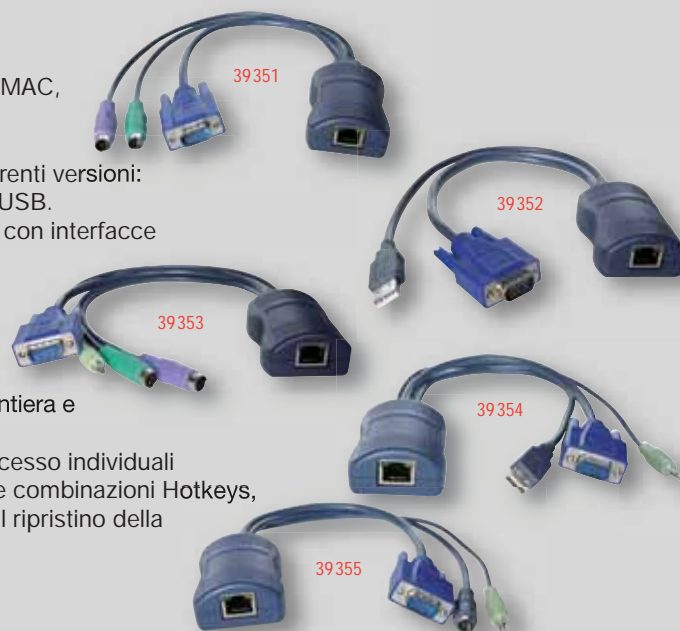

32367

32368

Multi-Utente - Fino a 4 Utenti possono lavorare simultaneamente

- Una serie di porte per la connessione di una Console locale, per esempio nel Server Rack
- Una seconda porta consente il controllo nel modello MC5-IP via IP o direttamente via Modem. Questa porta può essere connessa direttamente alla LAN o a qualsiasi linea di controllo Ethernet. Per maggiori dettagli visitate il nostro sito www.lindy.com
- Altre due porte Console Cat.5 permettono il collegamento di Extender che consentono il controllo dello Switch tramite cavo standard UTP fino a 300m di distanza. A queste porte è possibile connettere tre diverse tipologie di unità remote a seconda che si necessiti dei segnali Audio o meno e che sia necessario una maggior risoluzione video rispetto a quella standard.

Fino a 24 Computer collegati direttamente via cavo Cat.5

- 24 Computer collegabili direttamente con cavi Cat.5 UTP Supporto Multi-Platform per i maggiori sistemi in commercio (PC, MAC, SUN, RS/6000, DEC Alpha, Silicon Graphics, etc.)
- Per la connessione delle macchine viene utilizzato un modulo di conversione (Computer Access Modul - CAM) disponibili in 5 differenti versioni: con o senza supporto Audio, con interfacce VGA e PS/2 o VGA e USB. Un ulteriore modulo CAM consente la connessione di Server SUN con interfacce Mini-DIN-8 per Mouse e Tastiera
- Le unità CAM possono essere connesse allo Switch con un cavo UTP Cat.5 lungo fino a 50m

Altre funzioni:

- Controllo e amministrazione via On-Screen-Display, Hotkey o pulsantiera e accesso remoto via Browser o Client Real VNC
- Password di protezione: differente per ogni Utente con diritti di accesso individuali
- Via OSD è possibile configurare, a seconda dei diritti dell'utente, le combinazioni Hotkeys, intervallo AutoScan, Log Out di sicurezza ed eseguire il backup e il ripristino della configurazione o aggiornare la memoria Flash
- Kit di montaggio a Rack 19" incluso (altezza 1 Unità)