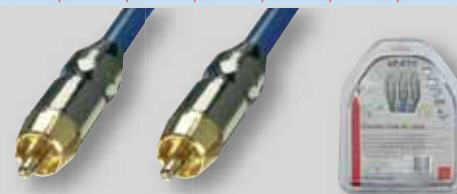

Cavi Video Composito o Coassiali SPDIF Digitali Premium Gold

- 1 x RCA Cinch Maschio / Maschio
- Connettori in metallo dorato, PC-OFC 75 Ohm

Lunghezza	0,5m	1m	2m	3m	5m	10m	15m	20m
RCA	37509	37510	37511	37512	37513	37514	37515	37516
EURO	15,14	16,02	17,68	19,58	20,48	28,49	33,82	41,87