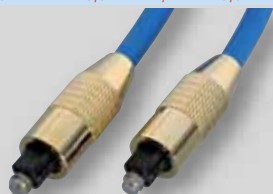

## Cavi Audio Premium Gold

- Cavi coassiali schermati, rame a basso tenore d'ossigeno (PC-OFC)

Lunghezza	0,5m	1m	2m	3m	5m	10m	15m	20m
2 x RCA	37519	37520	37521	37522	37523	37524	37525	37526
EURO	17,80	20,38	23,94	26,26	31,18	43,65	53,33	66,80

## Cavi S-VHS / S-Video Premium Gold

- Cavi Video per applicazioni Home Cinema, Videorecorder, DVD-Player e TV
- 1x S-VHS Mini-DIN 4 Maschio
- 75 Ohm, conduttori in rame purificato PC-OFC

Lunghezza	0,5m	1m	2m	3m	5m	10m	15m	20m
S-VHS	37549	37550	37551	37552	37553	37554	37555	37556
EURO	19,62	21,42	25,02	30,42	35,82	44,82	53,82	62,82

## Cavi Toslink Premium Gold

- Cavi Audio ottici SPDIF ad alta qualità
- Connettori Toslink in metallo dorato con sistema di inserimento in bronzo, guaina protettiva a 3 strati

Lunghezza	0,5m	1m	2m	3m	5m	10m	15m	20m
Toslink	35240	35241	35242	35243	35244	35245	35246	35247
EURO	10,89	11,79	13,61	14,53	18,16	23,62	30,89	43,54