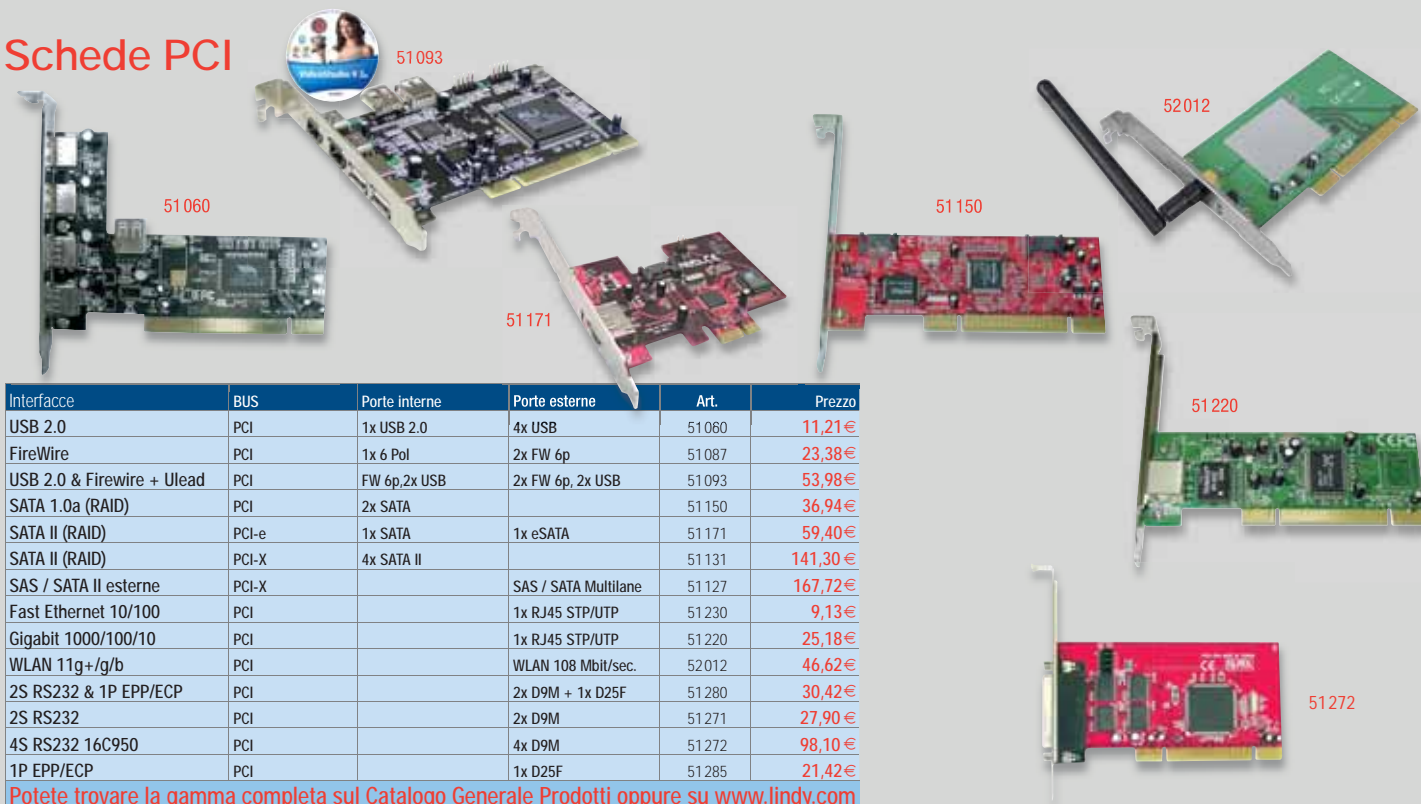

Switch KVM SMART

- KVM Switch Desktop Premium con porte VGA o DVI
- Commuta segnali di Monitor, Mouse e Tastiera PS/2 e Audio (Casse Stereo e Microfono)
- Astuccio in metallo
- Supporta risoluzioni fino a 2048x1536 (VGA) e 1920x1200 (DVI-D)
- LED di stato
- Commutazione tramite hotkey o tasto sullo Switch

Prodotto	Art.	EURO
2 Porte Bundle SMART Audio VGA	32402	122,00
4 Porte Bundle SMART Audio VGA	32400	187,94
4 Porte Bundle SMART Audio DVI-I	32343	283,01

Schede PCMCIA & PCI

PCMCIA, CardBus, ExpressCard

Interfaccia	BUS	Porte interne	Porte esterne	Art.	Prezzo
USB 2.0 & FireWire	Express/34		1x USB & 2x FW 6p	51501	80,91€
LAN Gigabit	Express/34		1x RJ45 STP/UTP	51511	60,30€
USB 2.0	CardBus		2x USB 2.0	70905	38,81€
USB 2.0 & FireWire	CardBus		2x USB & FW 4p & 6p	70967	79,85€
Firewire	CardBus		3x FW 6p	70904	41,81€
Seriale RS232	CardBus		2x D9M	70898	268,78€
LAN Fast Ethernet	CardBus		1x RJ45 STP/UTP	70963	30,85€
PCMCIA CardBus	PCI		1x CardBus	51105	62,98€

Potete trovare la gamma completa sul Catalogo Generale Prodotti oppure su www.lindy.com

Schede PCI

Interfaccia	BUS	Porte interne	Porte esterne	Art.	Prezzo
USB 2.0	PCI	1x USB 2.0	4x USB	51060	11,21€
FireWire	PCI	1x 6 Pol	2x FW 6p	51087	23,38€
USB 2.0 & Firewire + Ulead	PCI	FW 6p, 2x USB	2x FW 6p, 2x USB	51093	53,98€
SATA 1.0a (RAID)	PCI	2x SATA		51150	36,94€
SATA II (RAID)	PCI-e	1x SATA	1x eSATA	51171	59,40€
SATA II (RAID)	PCI-X	4x SATA II		51131	141,30€
SAS / SATA II esterne	PCI-X		SAS / SATA Multilane	51127	167,72€
Fast Ethernet 10/100	PCI		1x RJ45 STP/UTP	51230	9,13€
Gigabit 1000/100/10	PCI		1x RJ45 STP/UTP	51220	25,18€
WLAN 11g+/g/b	PCI		WLAN 108 Mbit/sec.	52012	46,62€
2S RS232 & 1P EPP/ECP	PCI		2x D9M + 1x D25F	51280	30,42€
2S RS232	PCI		2x D9M	51271	27,90€
4S RS232 16C950	PCI		4x D9M	51272	98,10€
1P EPP/ECP	PCI		1x D25F	51285	21,42€