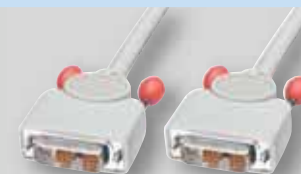

Cavi HDMI & DVI

Cavi HDMI

Lunghezza	0,5m	1m	2m	3m	5m
M / M, HDMI ATC, schermati	41140	41141	41142	41143	41144
EURO	19,76	23,36	23,39	29,29	37,57

Cavi Monitor DVI-D - Single Link

Lunghezza	1m	2m	3m	5m
DVI-D M / M (18 Poli), digitali	41280	41281	41282	41283
EURO	7,18	8,98	11,68	16,18

NEW

Cavi HDMI Super Long Distance

Lunghezza	7,5m	10m	15m	20m
HDMI M / M, per lunghe distanze	41145	41146	41147	41148
EURO	62,95	70,76	97,16	110,92

Fino a 60m in preparazione
consultare www.lindy.com

Cavi Monitor DVI-I Single Link

Lunghezza	2m	3m	5m
DVI-I M / M (18+4 Poli), analogico e digitale	41271	41272	41273
EURO	17,96	23,36	34,16

Cavi HDMI Premium Gold

Il massimo della qualità per connessioni HDMI
Testati nel centro specializzato HDMI ATC Testcenter.
Connettori il metallo dorato,
schermatura totale.

Lunghezza	0,5m	1m	2m	3m	5m	7,5m	10m	15m
2x RCA Cinch M / M	37400	37401	37402	37403	37404	37405	37406	37407
EURO	68,40	72,00	81,00	90,00	102,60	115,20	129,60	160,20

Adattatori HDMI Premium Gold

NEW

Foto dimostrative

Prodotto	Art.	EURO
Doppia Femmina HDMI	41230	7,18
HDMI Port Saver M/F	41231	7,18

Cavi DVI / HDMI

Lunghezza	0,5m	1m	2m	3m	5m	10m
HDMI M / DVI-D M	41100	41101	41102	41103	41104	41106
EURO	12,46	17,98	19,01	21,82	27,43	57,13

Cavi Monitor DVI-D PREMIUM

Alta Qualità - DVI-D Digital Dual Link

Lunghezza	0,5m	1m	2m	3m	5m	7,5m	10m
DVI-D M / M	41238	41239	41240	41241	41242	41244	41243
EURO	24,34	25,42	20,43	27,57	34,83	52,16	63,83

I cavi più indicati
per collegamenti DVI

Cavi DVI-D digitali Super Long Distance

Lunghezza	10m	15m	20m	25m
DVI-D M / M (digitali, 24/18 Poli)	41260	41261	41262	41263
EURO	107,77	131,37	160,55	187,01

Per tutte le risoluzioni
DVI-D fino a 1920x1200

Prolunghe Monitor DVI-SLD PREMIUM

Lunghezza	10m	15m	20m
DVI-D M / F (digitali, 24/18 Poli)	41265	41266	41267
EURO	107,77	132,32	159,73