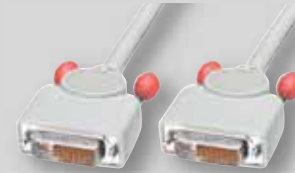

Cavi Monitor DVI-D PREMIUM

Alta Qualità - DVI-D Digital Dual Link

Lunghezza	0,5m	1m	2m	3m	5m	7,5m	10m
DVI-D M / M	41238	41239	41240	41241	41242	41244	41243
EURO	24,34	25,42	20,43	27,57	34,83	52,16	63,83

I cavi più indicati
per collegamenti DVI

Cavi DVI-D digitali Super Long Distance

Lunghezza	10m	15m	20m	25m
DVI-D M / M (digitali, 24/18 Poli)	41260	41261	41262	41263
EURO	107,77	131,37	160,55	187,01