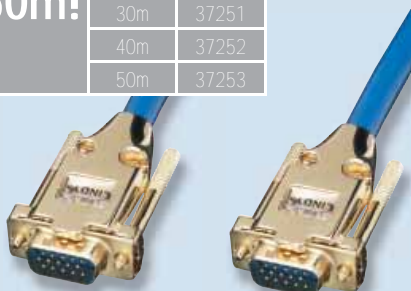

Fino a 20m!

Cavo Premium Gold 75 Ohm 2 x RCA a 2 x RCA

- 2 x RCA a 2 x RCA per connessioni HI-FI, audio e dispositivi home cinema

Descrizione	Lungh.	Art.
2 x Phono RCA Maschio a 2 x Phono RCA Maschio, 75 Ohm, Connettori placcati oro, astucci in metallo	0.5m	37519
	1m	37520
	2m	37521
	3m	37522
	5m	37523
	10m	37524
	15m	37525
	20m	37526

Fino a 20m!

Cavo Monitor Premium Gold S-VGA

- Cavo coassiale a bassa attenuazione con schermatura tripla
- Astucci e connettori placcati oro

Descrizione	Lungh.	Art.
15 pin HD Maschio a 15 pin HD Maschio, Connettori ed astucci placcati oro	2m	37245
	3m	37246
	5m	37247
	7.5m	37242
	10m	37248
	15m	37254
	20m	37250
	30m	37251
	40m	37252
	50m	37253

Fino a 50m!

Prolunga Monitor Premium Gold S-VGA

Descrizione	Lungh.	Art.
15 pin HD Maschio a 15 pin HD Femmina, Connettori ed astucci placcati oro	2m	37230
	3m	37231
	5m	37232
	7.5m	37255
	10m	37233
	15m	37234
	20m	37235
	30m	37236
	40m	37237
	50m	37238