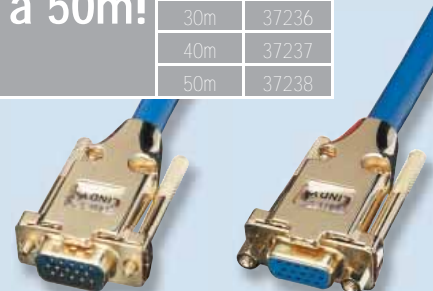

Prolunga Monitor Premium Gold S-VGA

Descrizione	Lungh.	Art.
15 pin HD Maschio a 15 pin HD Femmina, Connettori ed astucci placcati oro	2m	37230
	3m	37231
	5m	37232
	7.5m	37255
	10m	37233
	15m	37234
	20m	37235
	30m	37236
	40m	37237
	50m	37238

Fino a 50m!