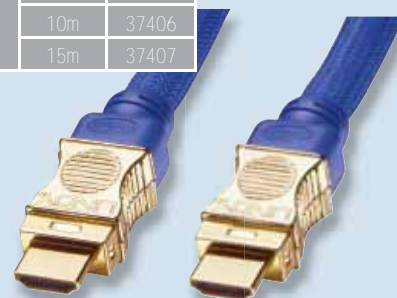

Descrizione	Lungh.	Art.
SCART Maschio a SCART Maschio 75 Ohm, Connettori placcati oro, astucci in metallo, tutti i poli collegati	0.35m	37558
	0.5m	37559
	1m	37560
	2m	37561
	3m	37562
	5m	37563
	7.5m	37564
	10m	37565
15m	37566	
20m	37567	

Fino a 20m!

**BEST!
SELLER!**

Cavo Premium Gold HDMI

- Supporta connessioni video ad alta definizione, multi-channel audio e HDCP
- Tripla schermatura, bassa attenuazione del segnale, connettori placcati oro 24K
- Connettori in metallo RF-BLOK per ridurre notevolmente interferenze e incrementare la schermatura EMC
- Supporta tutte le risoluzioni HDTV fino a 1080p (1080i per 15m) e risoluzioni DVI-D su computer fino a 1920 x 1200
- Compatibile con le specifiche HDMI

Descrizione	Lungh.	Art.
HDMI Tipo A Maschio a HDMI Tipo A Maschio Connettori placcati oro, astucci in metallo	0.5m	37400
	1m	37401
	2m	37402
	3m	37403
	5m	37404
	7.5m	37405
	10m	37406
	15m	37407

Fino a 15m!

**NEW!
HDMI™**

Cavi Premium Gold AV

Cavo Premium Gold S-Video

- Cavo video ad alta qualità per collegamento a VCR, TV, lettori DVD ecc.

Descrizione	Lungh.	Art.
Mini 4 Pin Maschio a Mini 4 Pin Maschio, 75 Ohm, Connettori placcati oro, astucci in metallo	0.5m	37549
	1m	37550
	2m	37551
	3m	37552
	5m	37553
	10m	37554
	15m	37555
	20m	37556