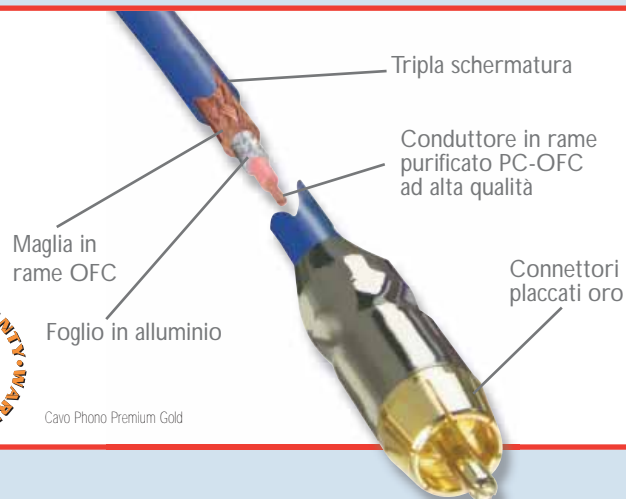

Cavi LINDY Premium Gold

Connessioni home cinema, Hi-Fi e AV ad alta qualità

- Cavi audio e video progettati per garantire immagini limpide, definite e precise nei dettagli anche su lunghe distanze
- Conduttori in rame purificato (Pure Crystal Oxygen Free Copper), foglio in alluminio e schermatura tripla, cavo a bassa attenuazione* per ottenere il massimo delle prestazioni
- Connettori placcati oro per una resa ottimale nella trasmissione del segnale e un'elevata resistenza alla corrosione e all'usura*
- Garanzia: 25 anni

* Non applicabile ai cavi TosLink

Cavi Premium Gold AV

Cavo Premium Gold Video Composito + Audio Stereo

- Cavo AV ad alta qualità per VCR, TV, lettori DVD ecc.

Descrizione	Lungh.	Art
3 x RCA Maschio a 3 x RCA Maschio, 75 Ohm, Connettori placcati oro, astucci in metallo	0.5m	37539
	1m	37540
	2m	37541
	3m	37542
	5m	37543
	10m	37544
	15m	37545
	20m	37546

Fino a 20m!

Cavo Premium Gold Video Component (RGB)

- Cavo Video per VCR, TV, HDTV, lettori DVD ecc.

Descrizione	Lungh.	Art
3 x RCA Maschio a 3 x RCA Maschio, 75 Ohm, Connettori placcati oro, astucci in metallo	0.5m	37529
	1m	37530
	2m	37531
	3m	37532
	5m	37533
	10m	37534
	15m	37535
	20m	37536

Fino a 20m!

**BEST!
SELLER!**

Cavo Premium Gold HDMI

- Supporta connessioni video ad alta definizione, multi-channel audio e HDCP
- Tripla schermatura, bassa attenuazione del segnale, connettori placcati oro 24K
- Connettori in metallo RF-BLOK per ridurre notevolmente interferenze e incrementare la schermatura EMC
- Supporta tutte le risoluzioni HDTV fino a 1080p (1080i per 15m) e risoluzioni DVI-D su computer fino a 1920 x 1200
- Compatibile con le specifiche HDMI