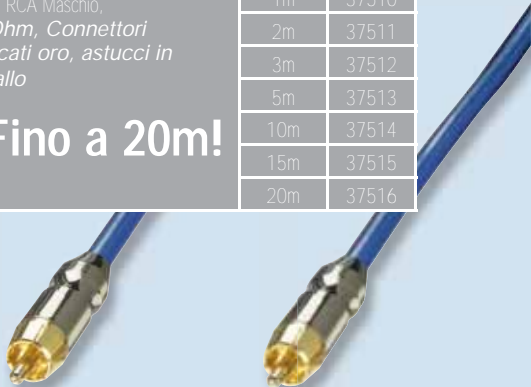

NEW!
Fino a 50m!

Cavo Premium Gold 75 Ohm Phono

- Cavo Phono RCA ad alta qualità per connessioni HI-FI o coassiale digitale (SPDIF)

Descrizione	Lungh.	Art.
Phono RCA Maschio a Phono RCA Maschio, 75 Ohm, Connettori placcati oro, astucci in metallo	0.5m	37509
	1m	37510
	2m	37511
	3m	37512
	5m	37513
	10m	37514
	15m	37515
	20m	37516

Fino a 20m!

Cavo Premium Gold 75 Ohm 2 x RCA a 2 x RCA

- 2 x RCA a 2 x RCA per connessioni HI-FI, audio e dispositivi home cinema

Descrizione	Lungh.	Art.
2 x Phono RCA Maschio a 2 x Phono RCA Maschio, 75 Ohm, Connettori placcati oro, astucci in metallo	0.5m	37519
	1m	37520
	2m	37521
	3m	37522
	5m	37523
	10m	37524
	15m	37525
	20m	37526